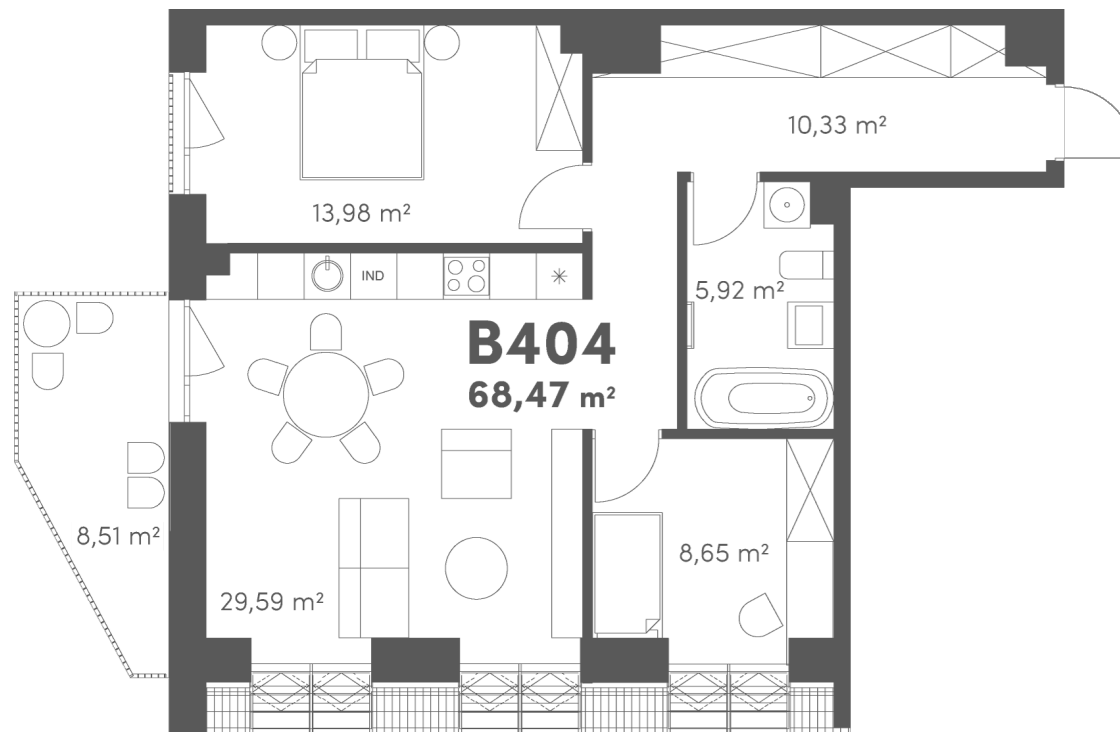

RE-B404

Aukštas	4
Plotas	68.47 m ²
Kambariai	3
Kryptis	šiaurė-vakarai
Kaina	312 000 €

NAMAS

PARK SPACE

NERIS