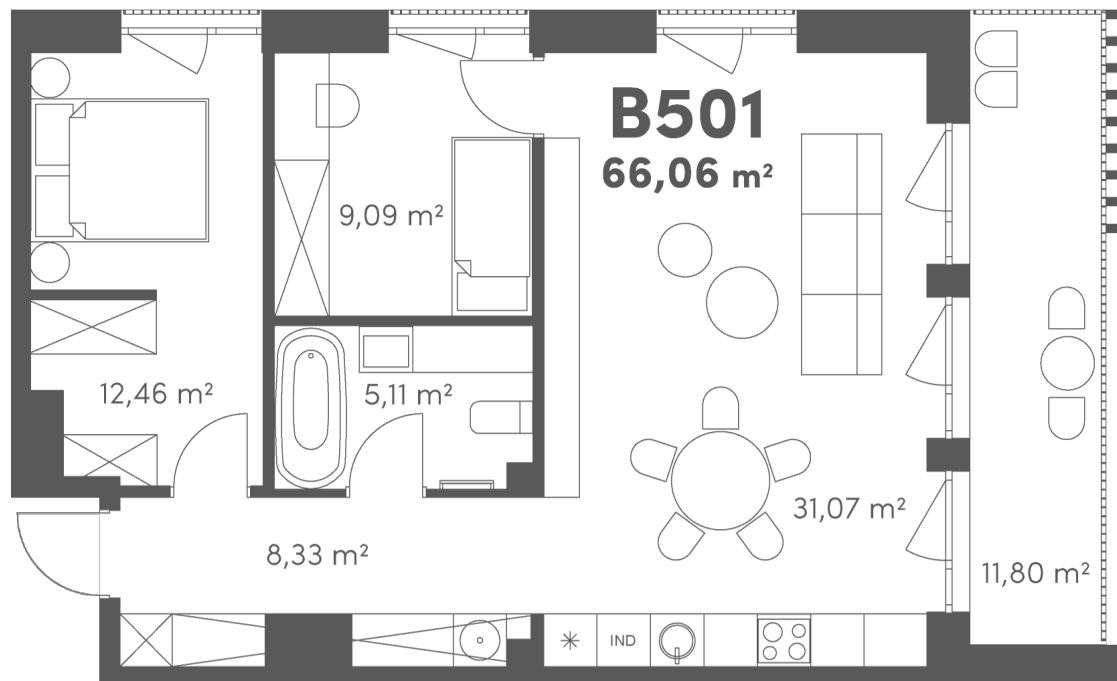

RE-B501

Aukštas	5
Plotas	66.06 m ²
Kambariai	3
Kryptis	rytai-pietūs
Kaina	283 000 €

NAMAS

PARK SPACE

NERIS