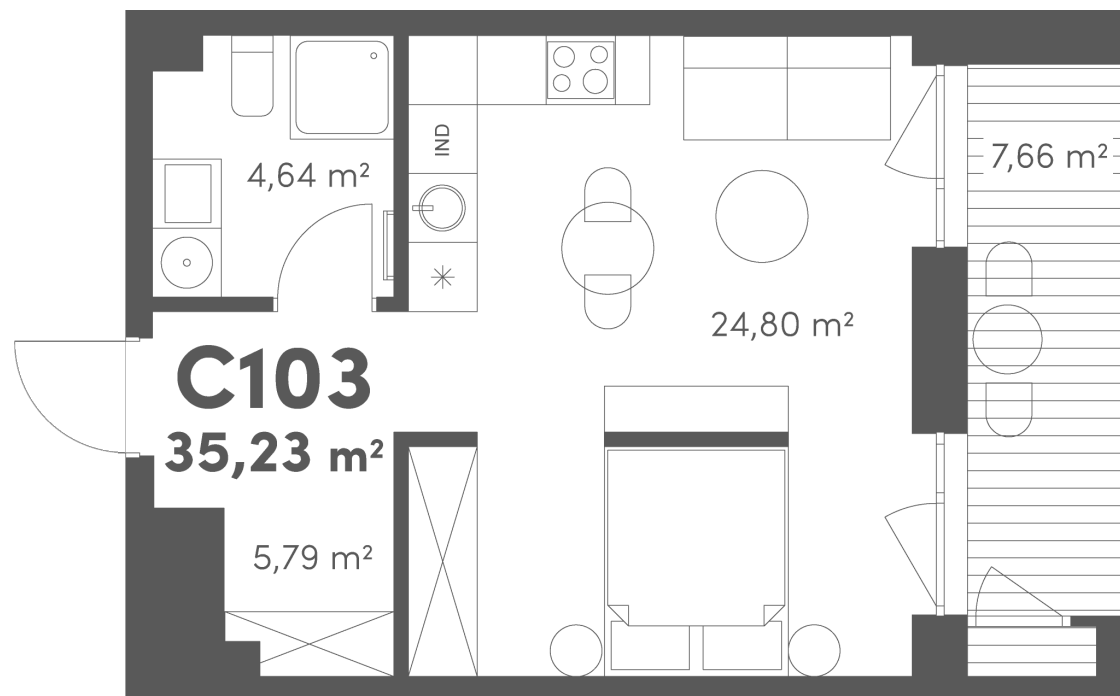

RE-C103

Aukštas	1
Plotas	35.23 m ²
Kambariai	1.5
Kryptis	pietūs
Kaina	145 000 €

NAMAS

PARK SPACE

NERIS