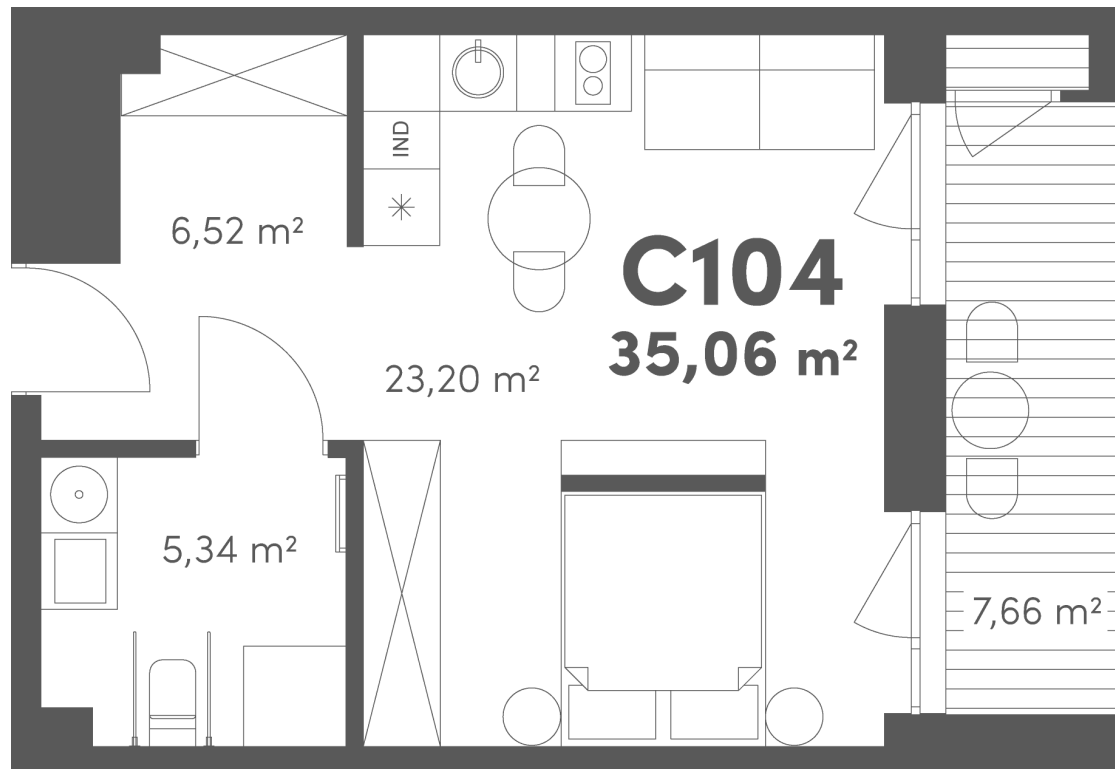

RE-C104

Aukštas	1
Plotas	35.06 m ²
Kambariai	1.5
Kryptis	pietūs
Kaina	145 000 €

NAMAS

PARK SPACE

NERIS